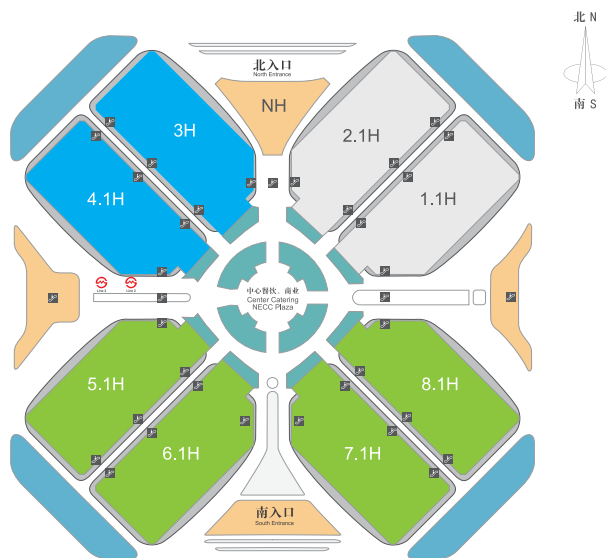

PLAN 展会规划

120,000+ m²
预计面积

600+ 家
预计展商

100,000+ 人次
预计观众

300+ 家
预计媒体

EXHIBITORS
展示内容

VISITORS 目标观众

来自能源、工业、农业、建筑业、物流运输业、服务业等不同领域的专业观众

室内光地:

RMB 1500.00 元/m² (36平方米起租)

标准展台:

RMB 15000.00元/9m² (9平方米起租)

FLOOR PLAN 展厅分布

国家会展中心（上海）坐落在上海虹桥商务区核心区西部，与虹桥交通枢纽直线距离仅1.5公里，通过空中连廊、地下通道及地铁2号线与上海虹桥火车站、虹桥机场紧密相连，周边高速公路网四通八达。

FORM 申请表

公司名称:		
地址:		邮编:
联系人:		职务:
电话:		手机:
E-mail:		网址:
参展申请		
方案	费用	面积(平方米)
<input type="checkbox"/> 标准展台 (9m ² 起租)	人民币: 15,000元/9m ²	
<input type="checkbox"/> 室内光地 (36m ² 起租)	人民币: 1,500元/m ²	
展品类别: <input type="checkbox"/> 能源转型 <input type="checkbox"/> 节能增效 <input type="checkbox"/> 循环经济 <input type="checkbox"/> 实践探索 <input type="checkbox"/> 低碳交通 <input type="checkbox"/> 低碳服务		
展品名称(请填写):		
高峰论坛		
<input type="checkbox"/> 演讲	演讲主题: 联系人: 手机:	职务: 邮箱:
<input type="checkbox"/> 听会	感兴趣的主题: 联系人: 手机:	所属行业: 职务: 邮箱: